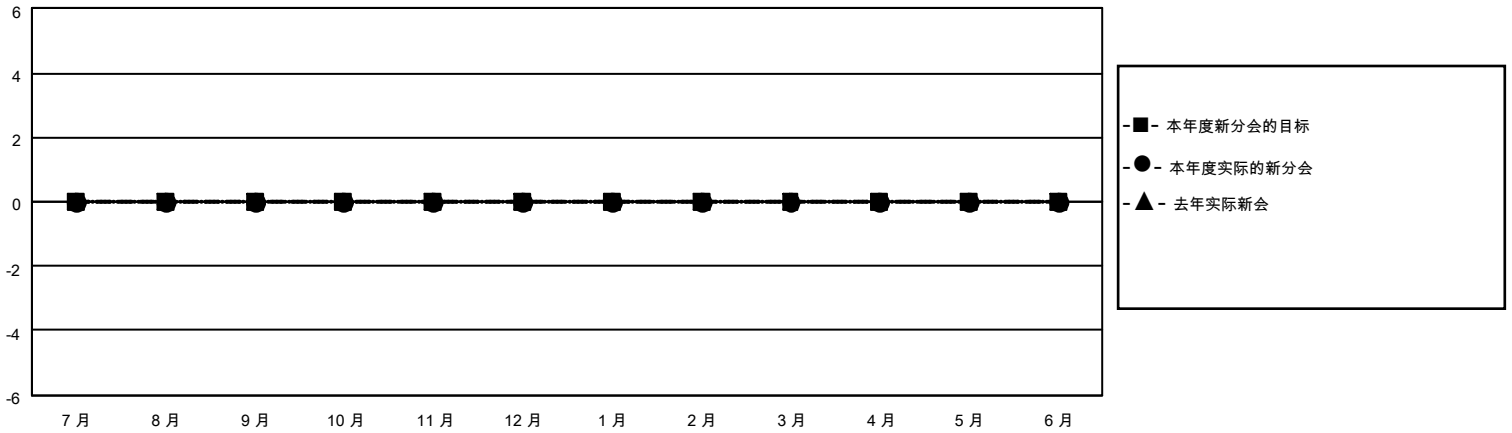

# MONTHLY MEMBERSHIP PROGRESS REPORT

地点 CHINA

District 386

Results as of: 8/31/2020

分会			
成果 2020-2021			
季	新分会目标	新会	会员流失的分会
7月/8月/9月	0	0	0
10月/11月/12月	0	0	0
1月/2月/3月	0	0	0
4月/5月/6月	0	0	0

位会员@每位须缴			
成果 2020-2021			
季	会员净增长目标	实际会员增长数	实际退会会员 (包括转会)
7月/8月/9月	0	69	28
10月/11月/12月	0	0	0
1月/2月/3月	0	0	0
4月/5月/6月	0	0	0

目标与实际新会累积

目标和实际会员累积

已取消的分会: 0	22 CLUBS OF 145 增添1位或以上的新会员	<b>性别分布</b> 男                    1,962 (56.75%) 女                    1,495 (43.25%)
<b>放弃的会员</b> 过世                    0 分会已取消            0 其他                    28 <b>总计</b> 28	<a href="#">点击这里取得累计会员数据</a>	总计家庭单位会员数                    238  支付减半会费的家庭会员                120