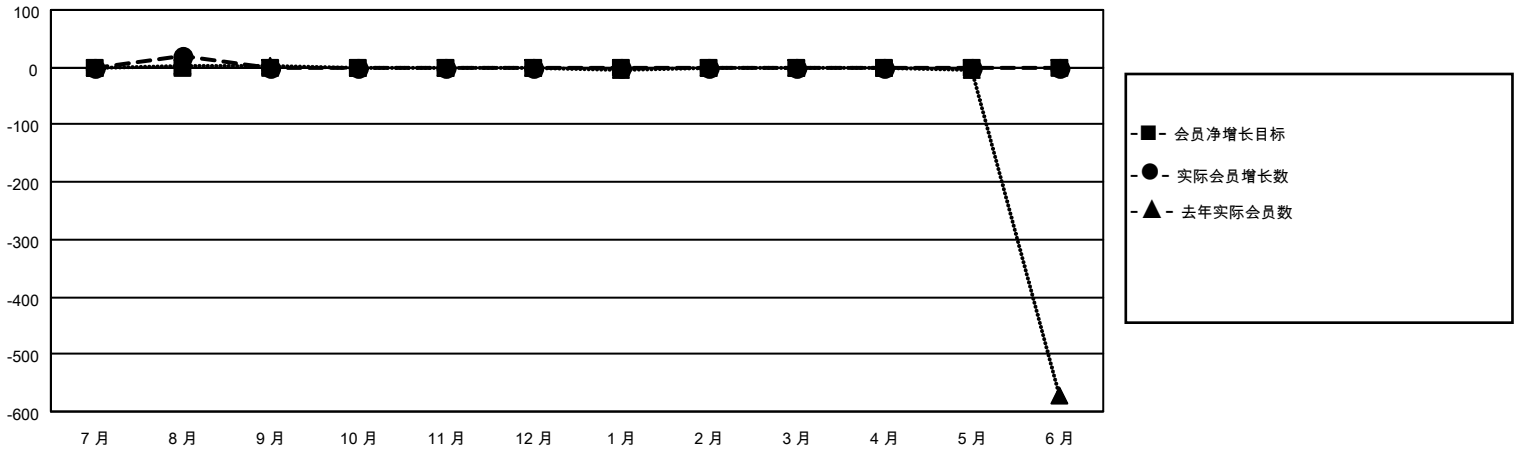

# MONTHLY MEMBERSHIP PROGRESS REPORT

地点 CHINA

District 386

Results as of: 8/31/2020

分会			
成果 2020-2021			
季	新分会目标	新会	会员流失的分会
7月/8月/9月	0	0	0
10月/11月/12月	0	0	0
1月/2月/3月	0	0	0
4月/5月/6月	0	0	0

位会员@每位须缴			
成果 2020-2021			
季	会员净增长目标	实际会员增长数	实际退会会员 (包括转会)
7月/8月/9月	0	69	28
10月/11月/12月	0	0	0
1月/2月/3月	0	0	0
4月/5月/6月	0	0	0

目标与实际新会累积

目标和实际会员累积

已取消的分会: 0	22 CLUBS OF 145 增添1位或以上的新会员	<b>性别分布</b> 男                    1,962 (56.75%) 女                    1,495 (43.25%)
<b>放弃的会员</b> 过世                    0 分会已取消            0 其他                    28 <b>总计</b> 28	<a href="#">点击这里取得累计会员数据</a>	总计家庭单位会员数                    238  支付减半会费的家庭会员                120